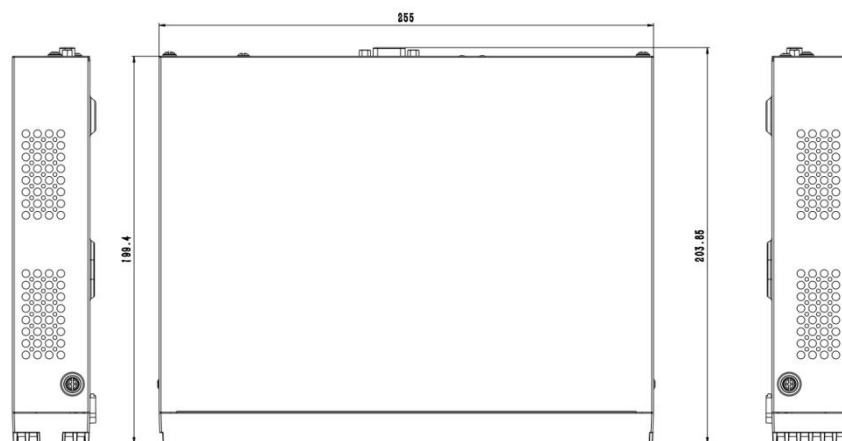

山东中维世纪科技股份有限公司

地 址: 中国(山东)自由贸易试验区济南片区新泺大街 1166 号奥盛大厦 3 号楼 1201 室

官 网: www.jovision.com

客服电话: 400-608-9888

整机尺寸	255×40×200mm
净重 (不含硬盘)	≤0.62Kg
毛重 (不含硬盘)	≤1Kg
装箱清单	主机 x1, 用户手册 x1, 鼠标 x1, 适配器 x1

二、外形尺寸及外设接口

三、产品订购信息