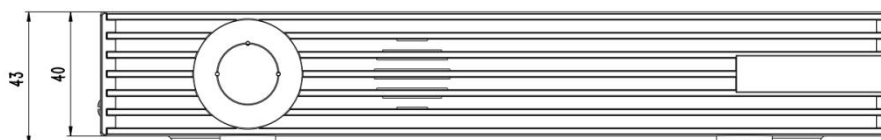

山东中维世纪科技股份有限公司

地 址: 中国(山东)自由贸易试验区济南片区新泺大街 1166 号奥盛大厦 3 号楼 1201 室

官 网: www.jovision.com

客服电话: 400-608-9888

整机尺寸	255×40×200mm
净重 (不含硬盘)	≤0.62Kg
毛重 (不含硬盘)	≤1Kg
装箱清单	主机 x1, 用户手册 x1, 鼠标 x1, 适配器 x1

二、外形尺寸及外设接口

三、产品订购信息