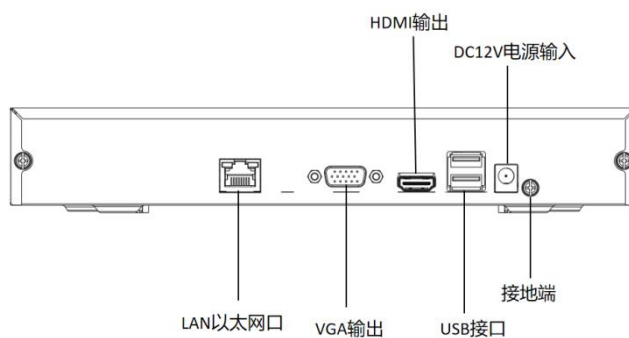

山东中维世纪科技股份有限公司

地 址: 中国(山东)自由贸易试验区济南片区新泺大街 1166 号奥盛大厦 3 号楼 1201 室

官 网: www.jovision.com

客服电话: 400-608-9888

整机尺寸	255×40×200mm
净重 (不含硬盘)	≤0.62Kg
毛重 (不含硬盘)	≤1Kg
装箱清单	主机 x1, 用户手册 x1, 鼠标 x1, 适配器 x1

二、外形尺寸及外设接口

三、产品订购信息